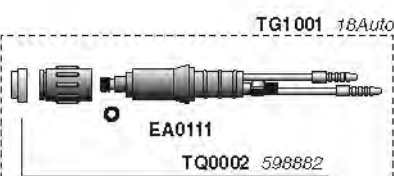

- ∅ 0.5 TD0001-05 10N21
- ∅ 1.0 TD0001-10 10N22
- ∅ 1.6 TD0001-16 10N23
- ∅ 2.0 TD0001-20
- ∅ 2.4 TD0001-24 10N24
- ∅ 3.2 TD0001-32 10N25
- ∅ 4.0 TD0001-40 54N20
- ∅ 4.8 TD0001-48 30028

- ∅ 1.0 TD0022-10
- ∅ 1.6 TD0022-16
- ∅ 2.4 TD0022-24
- ∅ 3.2 TD0022-32
- ∅ 4.0 TD0022-40

- ∅ 0.5 TE0001-05 10N29
- ∅ 1.0 TE0001-10 10N30
- ∅ 1.6 TE0001-16 10N31
- ∅ 2.4 TE0001-24 10N32
- ∅ 3.2 TE0001-32 10N28
- ∅ 4.0 TE0001-40 406488
- ∅ 4.8 TE0001-48 30126

- TQ0003 54N01
- ∅ 0.5 TE0006-05 45V29
- ∅ 1.0 TE0006-10 45V24
- ∅ 1.6 TE0006-16 45V25
- ∅ 2.4 TE0006-24 45V26
- ∅ 3.2 TE0006-32 45V27
- ∅ 4.0 TE0006-40 45V28

- 4 TC0002 10N50 ∅ 6.4
- 5 TC0003 10N49 ∅ 8
- 6 TC0004 10N48 ∅ 9.8
- 7 TC0005 10N47 ∅ 11.2
- 8 TC0006 10N46 ∅ 12.7
- 10 TC0007 10N45 ∅ 15.7
- 12 TC0008 10N44 ∅ 19
- 5 TC0091 10N49L ∅ 8
- 6 TC0092 10N48L ∅ 9.5
- 7 TC0093 10N47L ∅ 11

- 4 TC0031 54N18 ∅ 6.4
- 5 TC0032 54N17 ∅ 8
- 6 TC0033 54N16 ∅ 9.8
- 7 TC0034 54N15 ∅ 11.2
- 8 TC0035 54N14 ∅ 12.7
- 11 TC0036 54N19 ∅ 19
- SHORT TC0037 54N19 ∅ 17.2
- 5 TC0086 54N17L ∅ 8
- 6 TC0087 54N16L ∅ 9.5
- 7 TC0088 54N15L ∅ 11